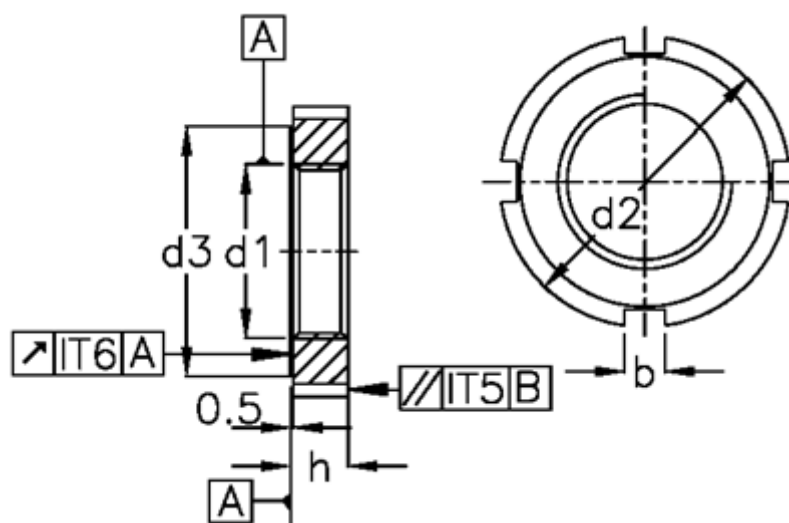

Varenummer: 20565532  
Beskrivelse: E+G Hagemøtrik  
DIN 1804-M42x1,5-W

## Mål

b = 8  
C = A58-62  
d1 = M42x1,5  
d2 = 62  
d3 = 54  
H = 12